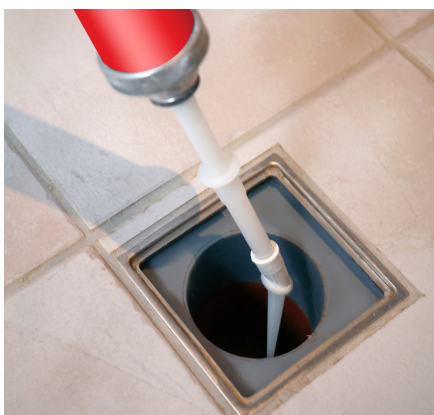

# FLEXIBILNÍ ŠPIČKY 360°

## FLEXIBILNÍ ŠPIČKY PRO SPÁROVÁNÍ V TĚŽCE PŘÍSTUPNÝCH MÍSTECH

### FLEXIBILNÍ ŠPIČKY 360°

Flexibilní špičky pro spárování v těžce přístupných místech.

- Jednoduchá aplikace
- Prodlužovací prvek na standardní kartuše
- Šroubovací uzávěr prodlužuje životnost nespotřebovaných tmelů
- Vše potřebné v jednom balení

Flexibilní špičky usnadňují spárování v těžce přístupných detailech a znamenají profesionální řešení při spárování.

Uzávěr pro všechny standardní kartuše, pro prodlužovací prvky a pro adaptéry. Prodlužuje životnost nespotřebovaných tmelů a znamená snížení nákladů na spárování.