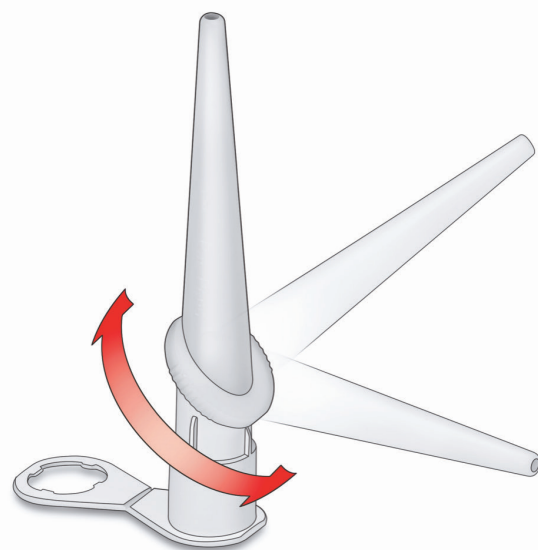

# FLEXIBILNÍ ŠPIČKY 360°

## FLEXIBILNÍ ŠPIČKY PRO SPÁROVÁNÍ V TĚŽCE PŘÍSTUPNÝCH MÍSTECH

### FLEXIBILNÍ ŠPIČKY 360°

Flexibilní špičky pro spárování v těžce přístupných místech.

- Jednoduchá aplikace
- Prodlužovací prvek na standardní kartuše
- Šroubovací uzávěr prodlužuje životnost nespotřebovaných tmelů
- Vše potřebné v jednom balení

Flexibilní špičky usnadňují spárování v těžce přístupných detailech a znamenají profesionální řešení při spárování.

Uzávěr pro všechny standardní kartuše, pro prodlužovací prvky a pro adaptéry. Prodlužuje životnost nespotřebovaných tmelů a znamená snížení nákladů na spárování.